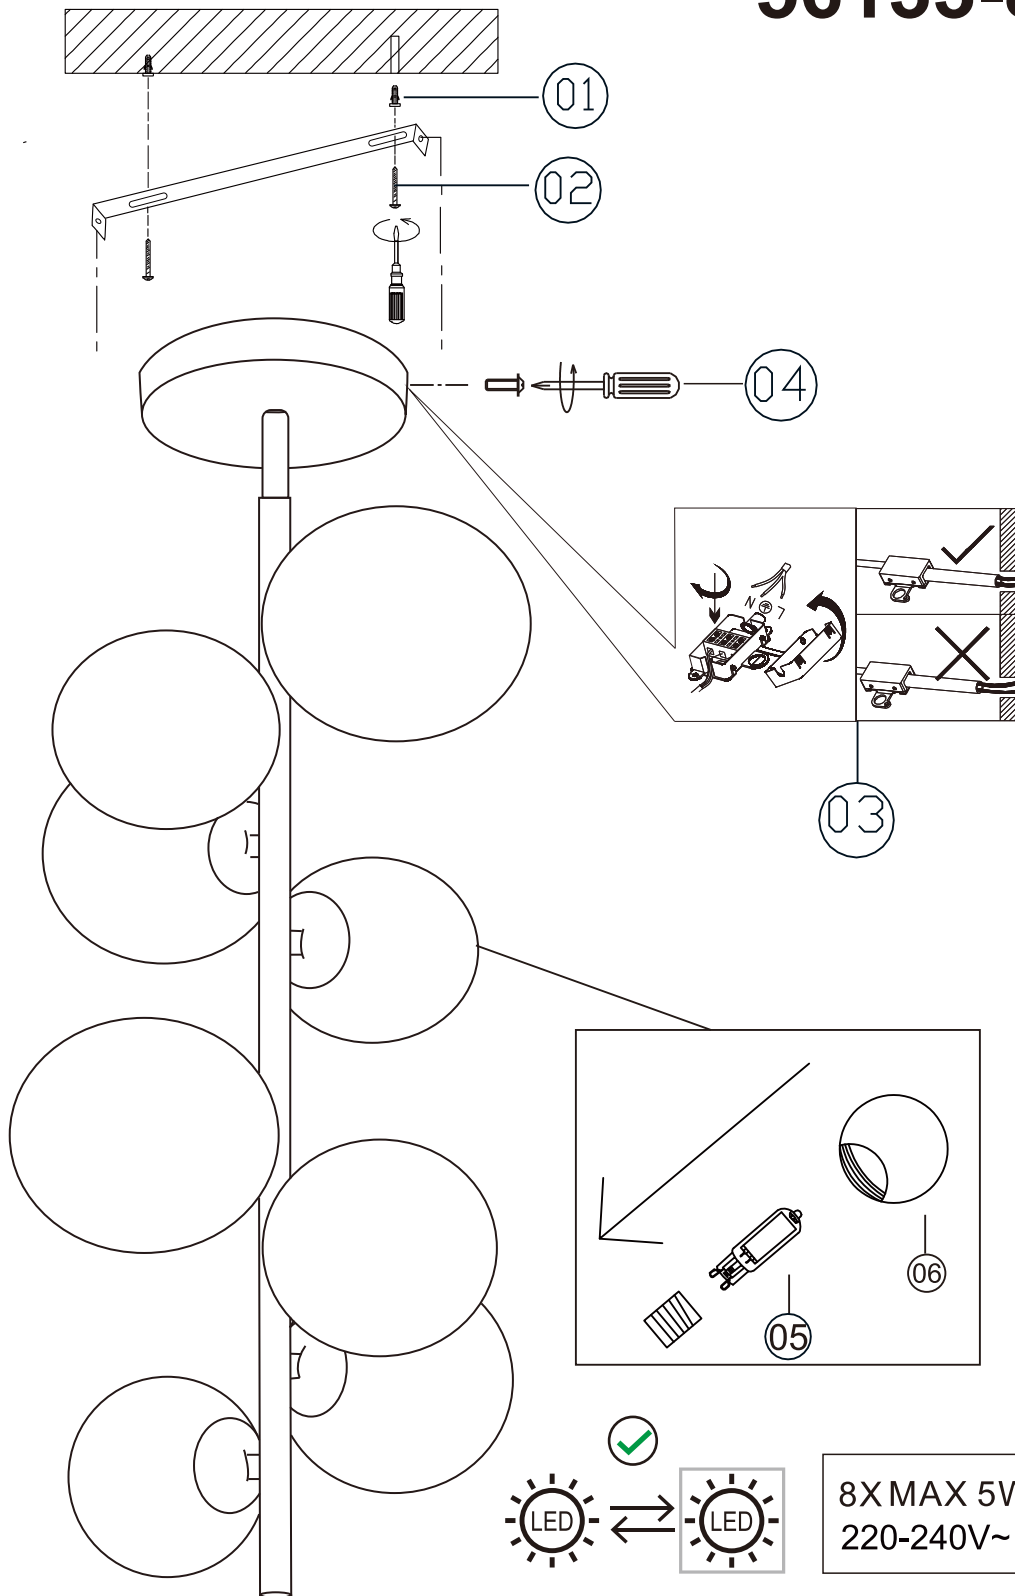

## 56133-8D

GLOBO Handels GmbH  
 Gewerbestr. 3  
 A-9184 sankt peter  
 AUSTRIA

DEU:Dieses Produkt enthält eine Lichtquelle der Energieeffizienzklasse <F>.

GBR:This product contains a light source of energy efficiency class <F>.